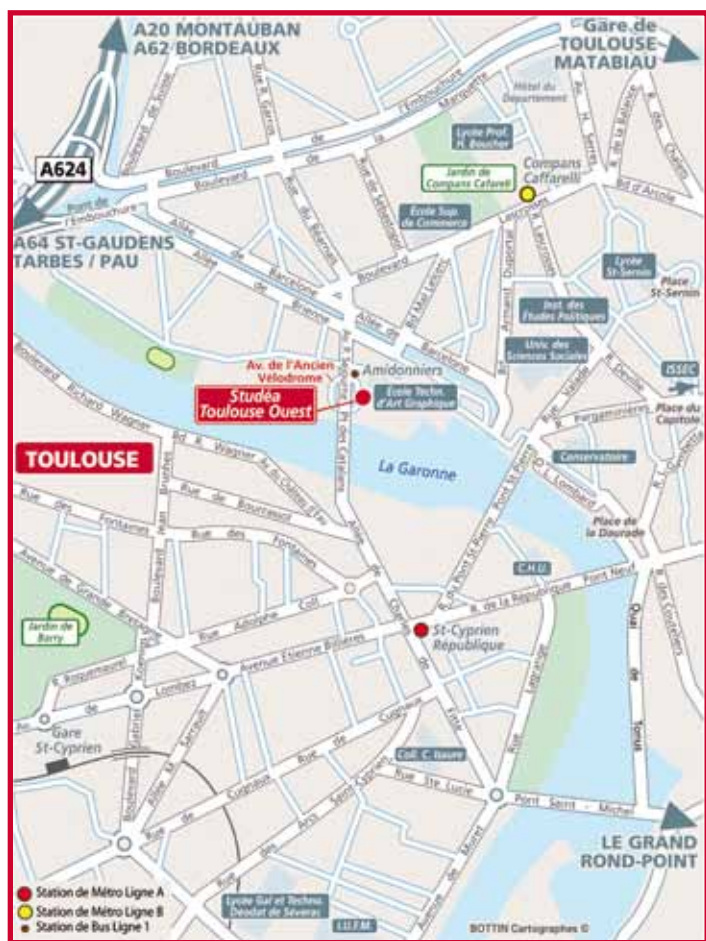

ISSY-LES-MOULINEAUX
IVRY-SUR-SEINE
LE PRÉ-ST-GERVAIS
LILLE
LIMOGES
LYON
MAISONS-ALFORT
MALAKOFF
MARSEILLE **OUVERTURE**
MASSY
MÉRIGNAC
MONTPELLIER
MONTROUGE
NANTERRE
NANTES
NICE
NÎMES
PARIS
PAU

REIMS
RENNES
ROUBAIX
ROUEN
SERRIS
SÈVRES
SOPHIA-ANTIPOLIS
ST-ETIENNE
ST-OUEN
ST-SÉBASTIEN-SUR-LOIRE
STRASBOURG
TALENCE
TOULON
TOULOUSE
TOURS
VALENCIENNES
VANVES
VILLENEUVE-D'ASCQ
VILLEURBANNE

2 RÉSIDENCES STUDÉA À TOULOUSE

DES PRESTATIONS DE QUALITÉ ET DES PRIX ÉTUDIÉS

STUĐÉA Toulouse Ouest
7, avenue de l'Ancien Vélodrome
31 000 TOULOUSE
Internet illimité **par fibre optique**

STUĐÉA Toulouse Rangueil
70, avenue de Rangueil
31 400 TOULOUSE
Internet Haut Débit illimité